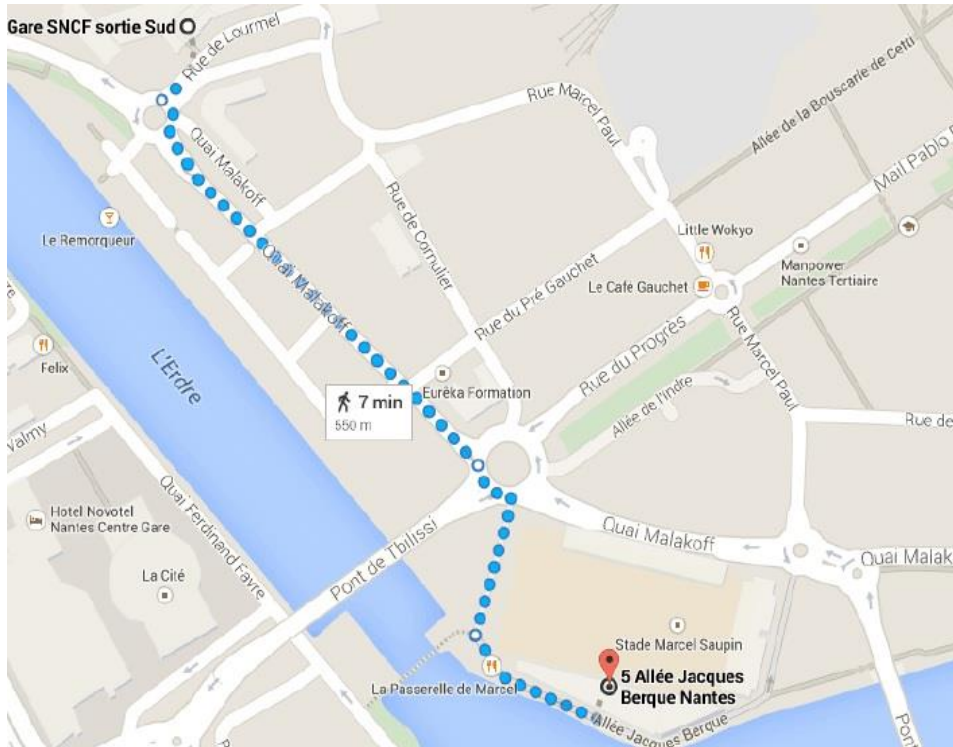

Trajet 1.

Gare SNCF ↔ Hôtel Le Petit Duquesne

1. Prendre la Ligne 1 (direction François Mitterrand) arrêt Gare SNCF, et descendre à l'arrêt Commerce.

2. Depuis l'arrêt Commerce, prendre la Ligne 2 (direction Orvault-Grand Val) et descendre à l'arrêt Place du Cirque.

- 3. Prendre la direction sud sur Allée d'Orléans 53 m.
- 4. Tourner à gauche vers Allée Duquesne..... 38 m.
- 5. Prendre à gauche sur Allée Duquesne..... 86 m.

Trajet 2.

Hôtel Le Petit Duquesne ↔ Maison des Sciences de l'Homme (MSH)

1. Prendre la Ligne 2 (direction Gare de Pont Rousseau) arrêt Place du Cirque, et descendre à l'arrêt Commerce.

2. Depuis Commerce, prendre le tram Ligne 1 (direction Beaujoire) et descendre à l'arrêt Gare SNCF.

3. Depuis l'arrêt Gare SNCF sortie nord, traversez la gare en empruntant le passage souterrain, direction sortie Gare Sud. Longez le Quai de Malakoff (le canal est sur votre droite) jusqu'au Pont de Tbilissi. Traversez et suivez l'allée pavée : les locaux de la MSH sont situés dans le bâtiment coloré gris, vert et orange. L'entrée se trouve face à la Loire.